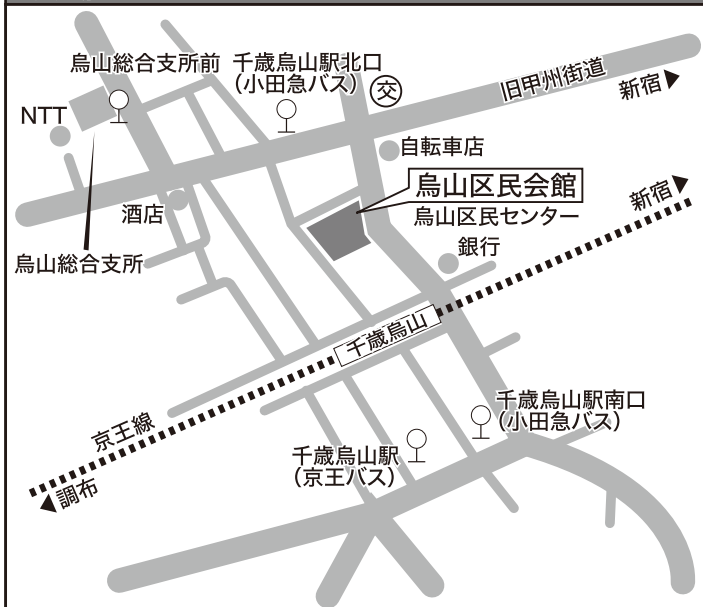

## 会場アクセス

【電車】 京王線 千歳烏山駅下車 徒歩1分

【小田急バス】 千歳烏山駅下車  
 系統…吉02 (吉祥寺駅-千歳烏山駅)  
 成02 (成城学園前駅西口-千歳烏山駅北口)  
 成06 (成城学園前駅西口-千歳烏山駅南口)

【京王バス】 千歳烏山駅下車  
 系統…歳23 (千歳船橋駅-千歳烏山駅)  
 丘22 (千歳船橋駅-つつじヶ丘駅北口)

町会・自治会へのご加入については、ご近所の役員のほか、世田谷区町会総連合会ホームページをご覧ください。事務局にお問合せください。